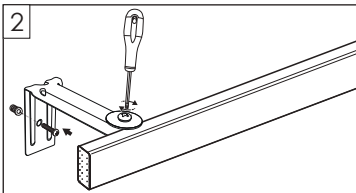

## מסילה לוויילון כפלים

מספר פריט

8424

אביזר התקנת קיר

התקן לקיר את האביזר המחובר למסילה

חיבור בד למסילה

אביזר התקנת תקרה

התקן לתקרה את האביזר המחובר למסילה