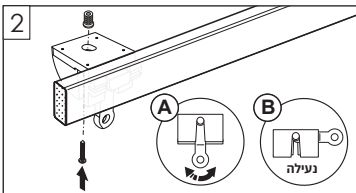

## מסילה לוויילון כפלים

מספר פריט

8424

אביזר התקנת קיר

התקן לקיר את האביזר המחובר למסילה

חיבור בד למסילה

אביזר התקנת תקרה

התקן לתקרה את האביזר המחובר למסילה