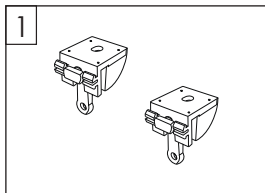

## מסילה לוויילון כפלים

מספר פריט

8424

אביזר התקנת קיר

התקן לקיר את האביזר המחובר למסילה

חיבור בד למסילה

אביזר התקנת תקרה

התקן לתקרה את האביזר המחובר למסילה