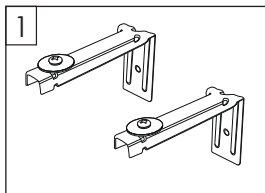

# הוראות הרכבה

## מסילה לוויילון כפלים

מספר פריט

8424

אביזר התקנת קיר

התקן לקיר את האביזר המחובר למסילה

חיבור בד למסילה

אביזר התקנת תקרה

התקן לתקרה את האביזר המחובר למסילה