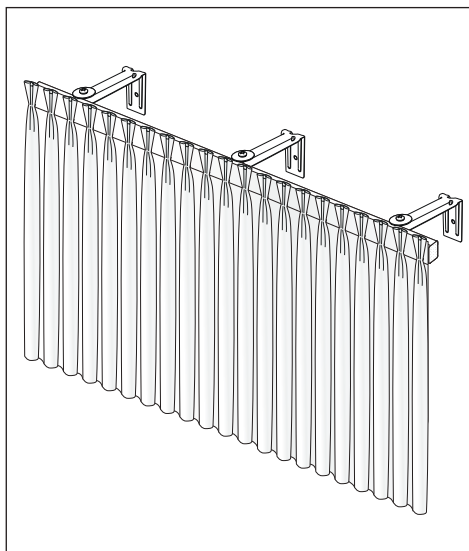

הוראות הרכבה

מסילה לוויילון כפלים

מספר פריט

8424

אביזר התקנת קיר

התקן לקיר את האביזר המחובר למסילה

חיבור בד למסילה

אביזר התקנת תקרה

התקן לתקרה את האביזר המחובר למסילה

התקנת תקרה

התקנת קיר

VER. 1

CODE NUMBER: 83160307