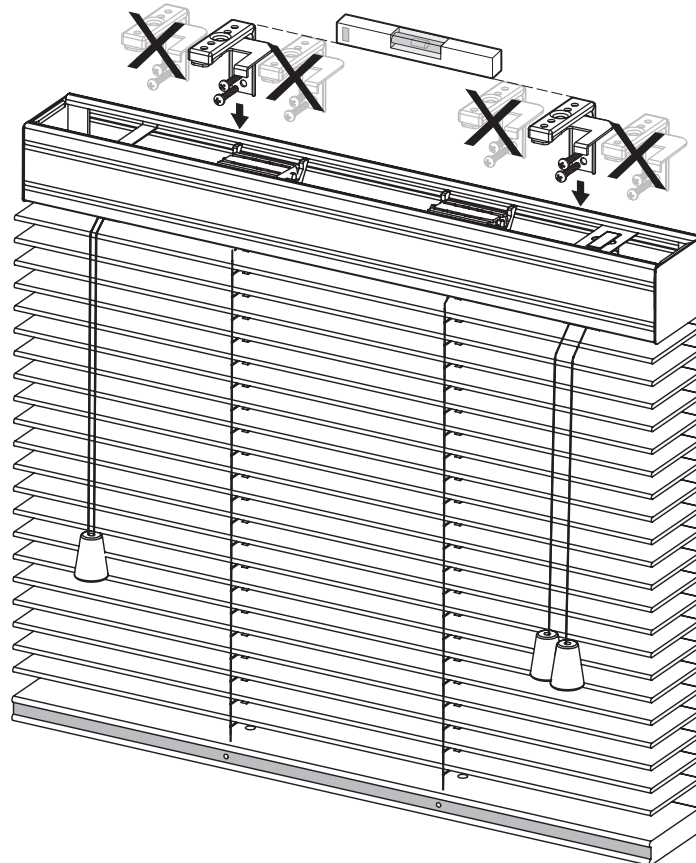

הוראות הרכבה

וילון ונציאני 50 מ"מ אלומיניום/עץ/מוקצף

הרכבה

פירוק

תקרה

קיר

הוראות בטיחות ילדים אביזר ליפוף לחוט תריס ונציאני/וילון דואט

תריס ונציאני

וילון דואט