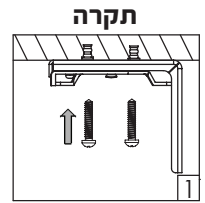

הוראות הרכבה

וילון ונציאני 50 מ"מ אלומיניום/עץ/מוקצף

הרכבה

פירוק

תקרה

קיר

הוראות בטיחות ילדים אביזר ליפוף לחוט תריס ונציאני/וילון דואט

תריס ונציאני