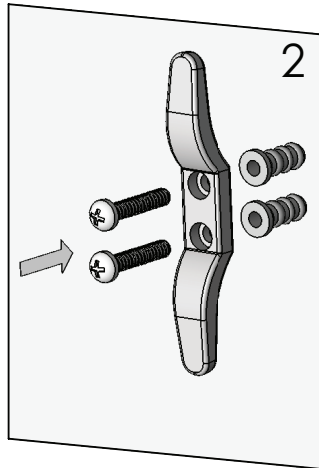

הוראות הרכבה

וילון ונציאני 50 מ"מ אלומיניום/עץ/מוקצף

הרכבה

פירוק

תקרה

קיר

הוראות בטיחות ילדים אביזר ליפוף לחוט תריס ונציאני/וילון דואט

תריס ונציאני

וילון דואט