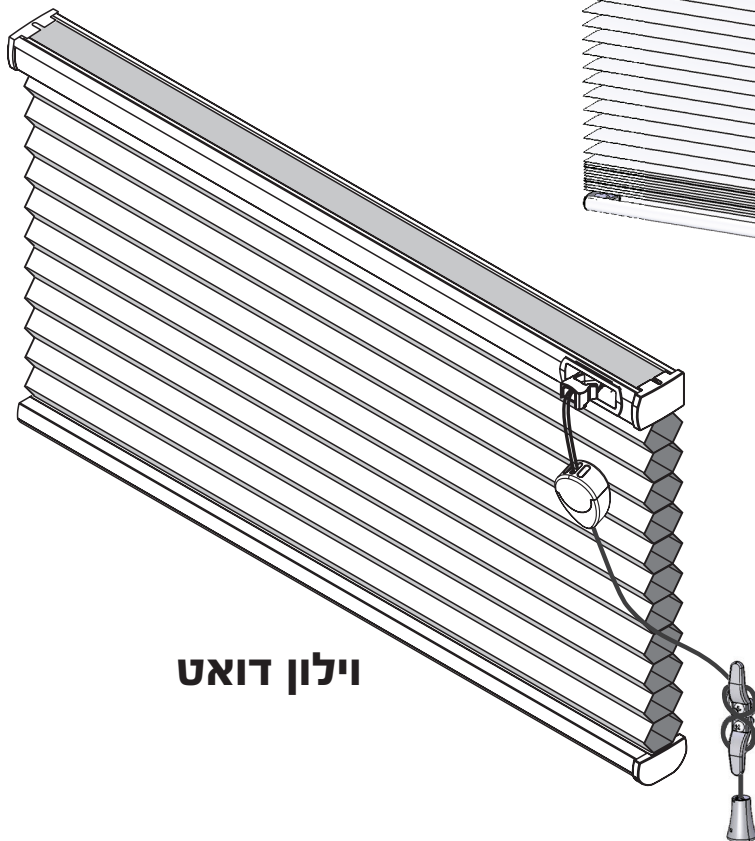

הוראות הרכבה

וילון ונציאני 50 מ"מ אלומיניום/עץ/מוקצף

הרכבה

פירוק

תקרה

קיר

הוראות בטיחות ילדים אביזר ליפוף לחוט תריס ונציאני/וילון דואט

תריס ונציאני

וילון דואט