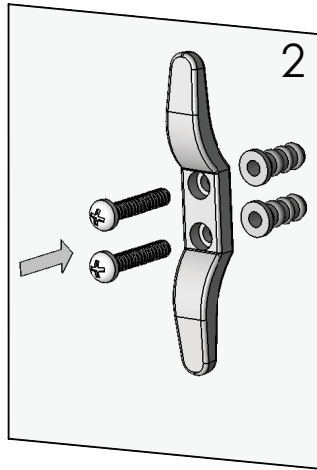

הוראות בטיחות ילדים אביזר ליפוף לחוט תריס ונציאני/וילון דואט

תריס ונציאני