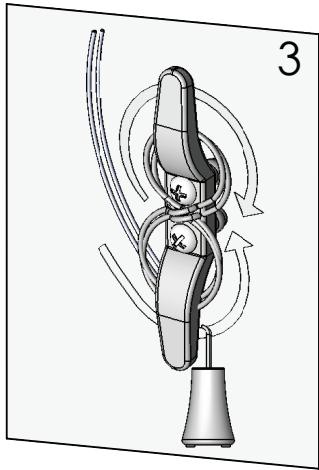

# הוראות הרכבה

יילון ונציאני אלומיניום 16/25 מילימטר

## הרכבה

# הוראות בטיחות ילדים אביזר ליפוף לחוט תריס ונציאני/וילון דואט

תריס ונציאני

וילון דואט