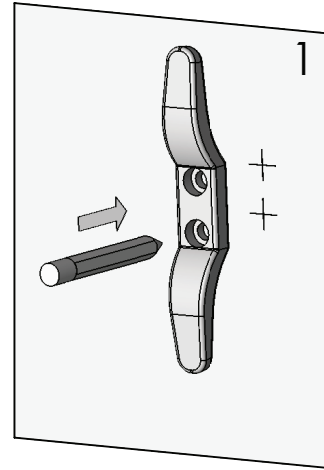

הוראות בטיחות ילדים אביזר ליפוף לחוט תריס ונציאני/וילון דואט

תריס ונציאני