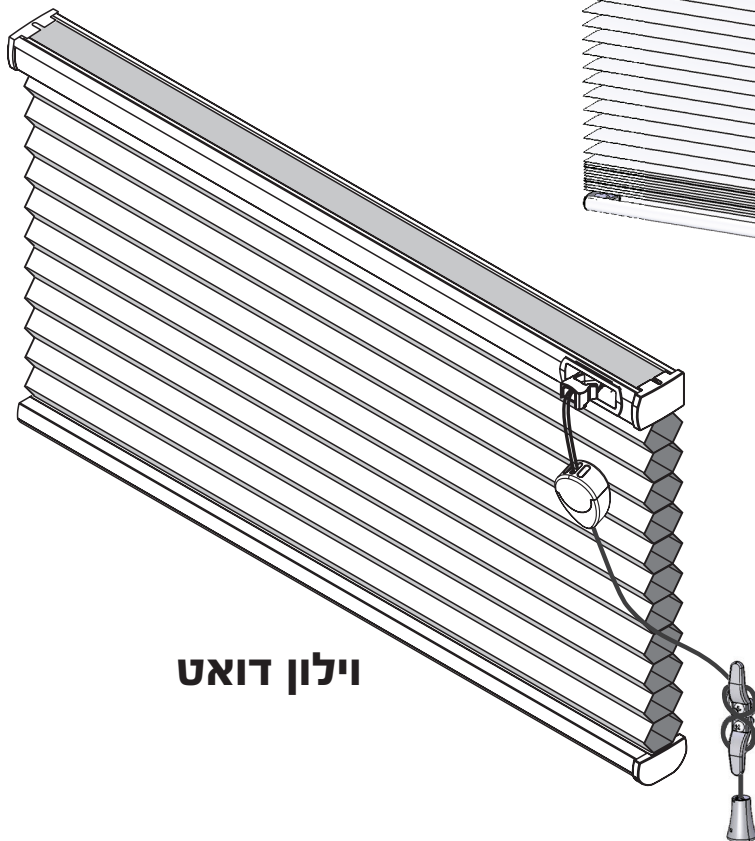

הוראות בטיחות ילדים אביזר ליפוף לחוט תריס ונציאני/וילון דואט

וילון דואט